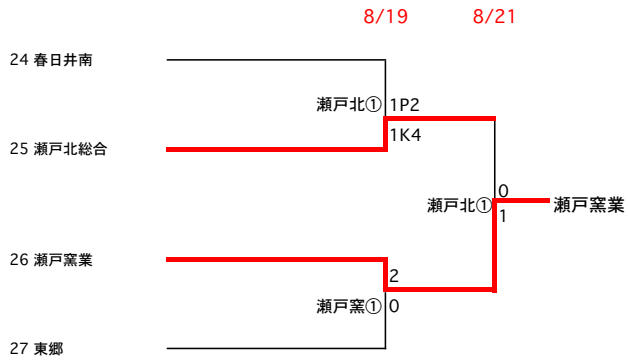

平成29年度 第96回全国高等学校サッカー選手権大会 東尾張地区予選会《組合せ》

Aブロック

Bブロック

試合時間

- ① 10:00～
- ② 12:00～
- A 13:00～
- B 15:00～

試合会場記号

- 春工 …春日井工業
- 春商 …春日井商業
- 瀬戸窯 …瀬戸窯業