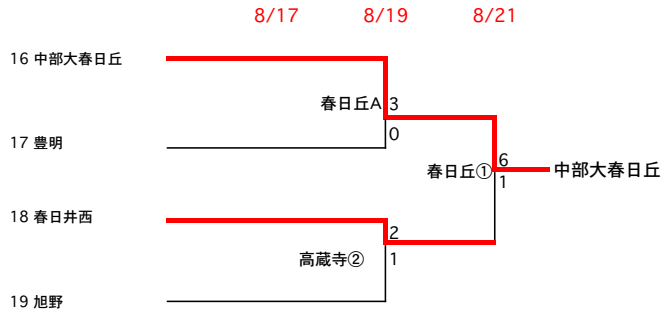

平成29年度 第96回全国高等学校サッカー選手権大会 東尾張地区予選会《組合せ》

Aブロック

Bブロック

試合時間

- ① 10:00～
- ② 12:00～
- A 13:00～
- B 15:00～

試合会場記号

- 春工 …春日井工業
- 春商 …春日井商業
- 瀬戸窯 …瀬戸窯業