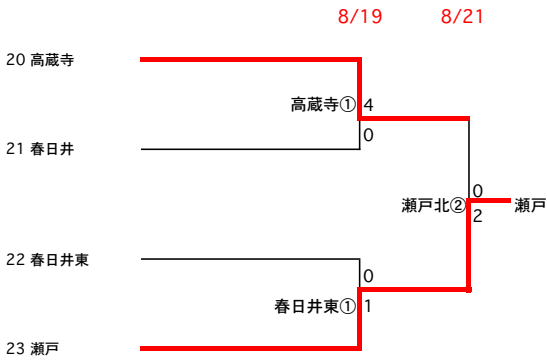

平成29年度 第96回全国高等学校サッカー選手権大会 東尾張地区予選会《組合せ》

Aブロック

Bブロック

試合時間

- ① 10:00～
- ② 12:00～
- A 13:00～
- B 15:00～

試合会場記号

- 春工 …春日井工業
- 春商 …春日井商業
- 瀬戸窯 …瀬戸窯業