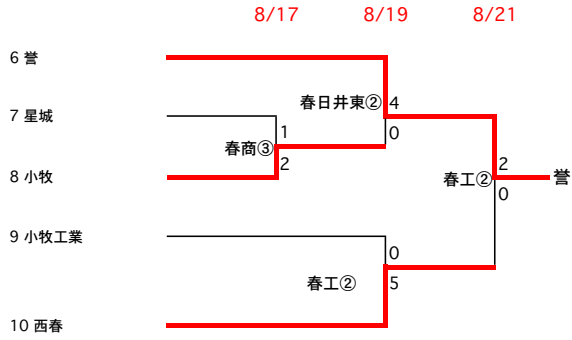

平成29年度 第96回全国高等学校サッカー選手権大会 東尾張地区予選会《組合せ》

Aブロック

Bブロック

試合時間

- ① 10:00～
- ② 12:00～
- A 13:00～
- B 15:00～

試合会場記号

- 春工 …春日井工業
- 春商 …春日井商業
- 瀬戸窯 …瀬戸窯業