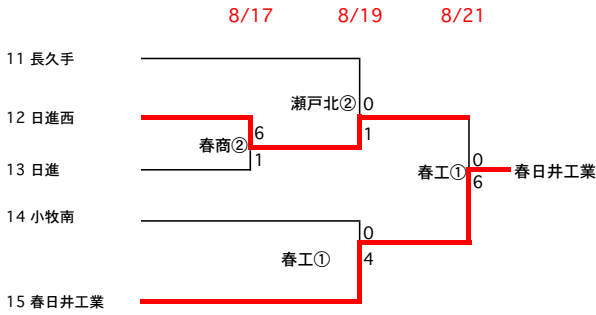

平成29年度 第96回全国高等学校サッカー選手権大会 東尾張地区予選会《組合せ》

Aブロック

Bブロック

試合時間

- ① 10:00～
- ② 12:00～
- A 13:00～
- B 15:00～

試合会場記号

- 春工 …春日井工業
- 春商 …春日井商業
- 瀬戸窯 …瀬戸窯業