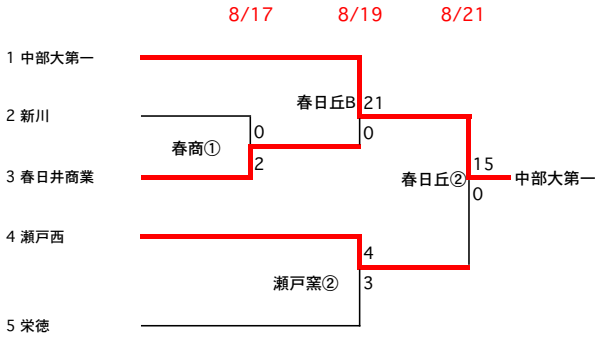

平成29年度 第96回全国高等学校サッカー選手権大会 東尾張地区予選会《組合せ》

Aブロック

Bブロック

試合時間

- ① 10:00～
- ② 12:00～
- A 13:00～
- B 15:00～

試合会場記号

- 春工 …春日井工業
- 春商 …春日井商業
- 瀬戸窯 …瀬戸窯業