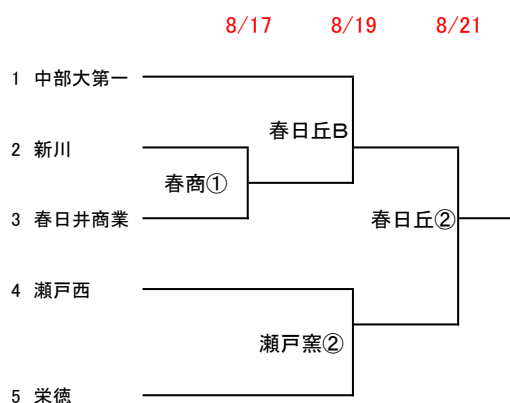

平成29年度 第96回全国高等学校サッカー選手権大会 東尾張地区予選会《組合せ》

Aブロック

Bブロック

試合時間

- ① 10:00～
- ② 12:00～
- A 13:00～
- B 15:00～

試合会場記号

- 春工 …春日井工業
- 春商 …春日井商業
- 瀬戸窯 …瀬戸窯業