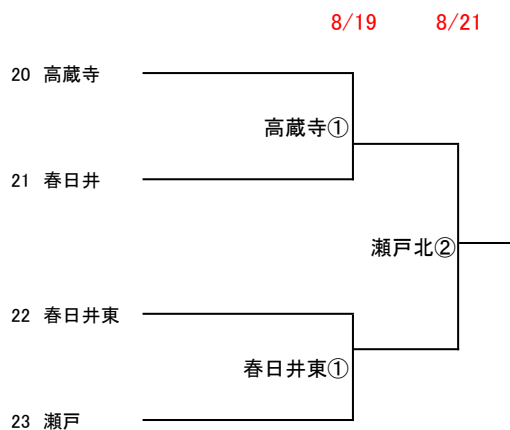

平成29年度 第96回全国高等学校サッカー選手権大会 東尾張地区予選会《組合せ》

Aブロック

Bブロック

試合時間

- ① 10:00～
- ② 12:00～
- A 13:00～
- B 15:00～

試合会場記号

- 春工 …春日井工業
- 春商 …春日井商業
- 瀬戸窯 …瀬戸窯業