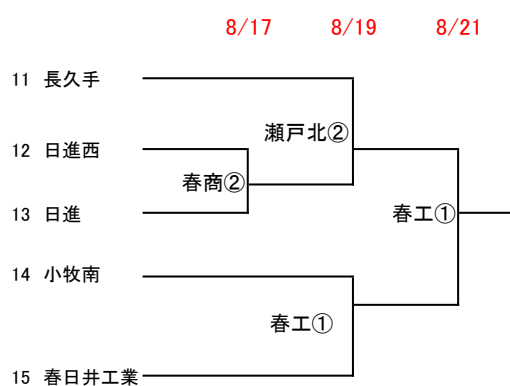

平成29年度 第96回全国高等学校サッカー選手権大会 東尾張地区予選会《組合せ》

Aブロック

Bブロック

試合時間

- ① 10:00～
- ② 12:00～
- A 13:00～
- B 15:00～

試合会場記号

- 春工 …春日井工業
- 春商 …春日井商業
- 瀬戸窯 …瀬戸窯業